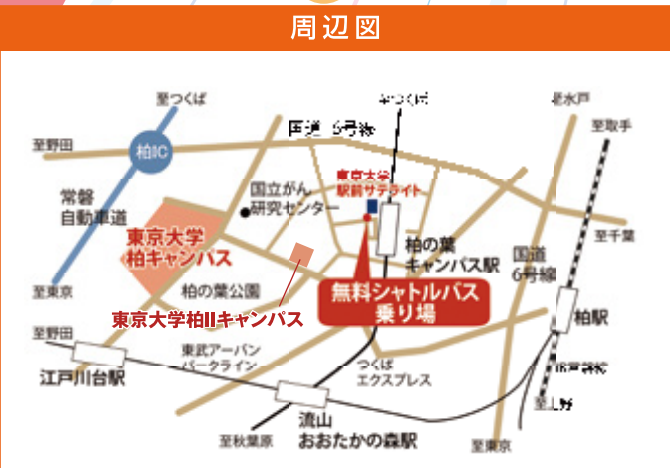

私たちを取り巻く空間について、考えてみませんか?

10 文書館

知の蔵: 文書館(ぶんしょかん)です!

戦前の「帝大生」にせまる・学生部資料展示 収蔵庫も大公開!

11 生産技術研究所

もしかする未来の研究所

気象・地震・海洋・交通などの巨大実験装置が並び、まるで「工学のおもちゃ箱」

11 モビリティ・イノベーション連携研究機構

イノベーションでモビリティの未来を創る
変化する社会と変化するモビリティ

A 情報基盤センター

柏II(ツー)で情報通

AI!メタバース!ネットワーク!スパソコン!未来の情報技術でんこもり!

B 産学官民連携棟

柏IIにある、ナゾの建物の中は?

生産研・DLX、吉川研、工学系・共通機器、アグロデザインなど

事前申込 未来をのぞこう!
10月28日(土)13:30-15:00
 女子中高生のみならず、理系に進学した未来をのぞいてみませんか?
 本企画はキオクシアホールディングス㈱の理系女性活躍推進活動にご支援いただいております。

産総研 柏センター 一般公開 2023
忍者アゲイン
10月28日(土)10:00~15:00
 (受付終了 14:30)
 会場: 東京大学柏IIキャンパス 産総研柏センター社会イノベーション棟
<https://www.aist.go.jp/kashiwa/ja/ippankokai2023/ippankokai2023.html>

つくばエクスプレス柏の葉キャンパス駅(西口)から、10分間隔で無料シャトルバスを運行します
 ※柏の葉キャンパス駅、江戸川台駅、柏駅、流山おおたかの森駅より、東武バスがでてきます(有料)