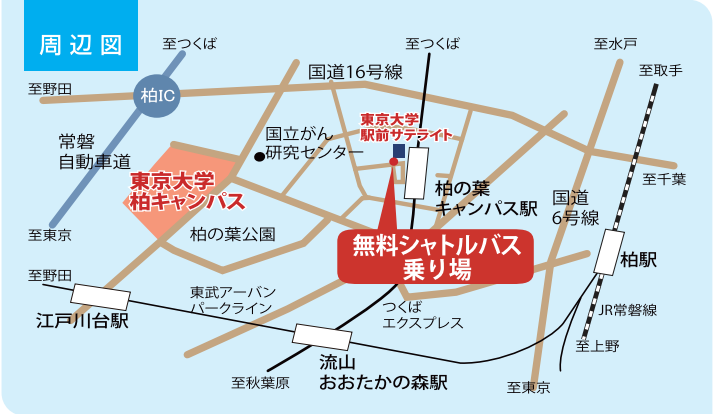

**4 大学院新領域創成科学研究科 生命科学系**  
生命科学を学ぼう、楽しもう

生命科学の体験学習  
～生き物の顕微鏡観察やメガタカすくいなど～

**5 大学院新領域創成科学研究科 基盤科学研究系**  
未来への道～サイエンスが切り拓く～

スタンプラリーに参加して、幅広い科学の世界を体験しよう！

**6 環境安全研究センター**  
『環境安全』の大切さ、体験してみよう

色々な安全防具を展示中！  
試着もできます！

「人を支えるロボット技術」  
「あなたにフィットするゴルフクラブ診断」

**10 空間情報科学研究センター**  
空間を見よう、測ろう、考えよう

この世の様々なことは空間と密接に関連しています。来て見て触って考えてみませんか？

**10 東京大学文書館**  
知の蔵、文書館/BUNSHOKANです！

図書館でも博物館でもない、「文書館」とは!?  
～アーキビスト体験、大学の歴史を知ろう～

**11 高齢社会総合研究機構**  
超高齢社会に挑む総合科学

活力ある高齢社会に向けた分野横断的取組みを紹介します

**11 情報基盤センター**  
日本一のスパコンで安全・安心な社会へ

スパコン「Oakforest-PACS」の見学(協力:筑波大計算科学研究センター)、三次元可視化システムの体験

**12 生産技術研究所 附属千葉実験所**  
大規模な実験研究装置に触れよう

交通・地震・海洋などを対象とした大掛かりな実験装置を間近で見られます

**同時開催**  **理系最前線**  
東京大学 女子中高生理系進路支援事業 柏キャンパス **未来をのぞこう!**  
**10月28日(土) 10:00~15:30**  
<http://www.kashiwa.u-tokyo.ac.jp/rikejo2017/>  
\*事前申込制\*  
女子中高生のみならず、リケジョの未来をのぞいてみませんか？

**TX つくばエクスプレス柏の葉キャンパス駅(西口)から、10分間隔で無料シャトルバスを運行します**  
※柏の葉キャンパス駅、江戸川台駅、柏駅、流山おおたかの森駅より、東武バスがでています(有料)

 キャンパス内の駐車場は使用できません。  
 キャンパス敷地内は全面禁煙です。