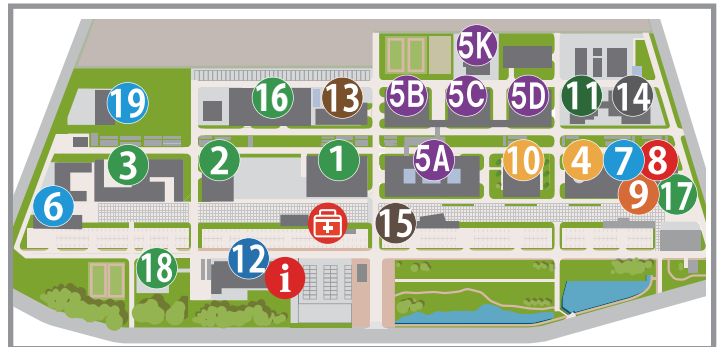

●開館10周年記念ワークショップ計算折紙 120分 (2階閲覧室)

25日(土) 13:30~15:30
※東大総合文化研究科館知宏助教によるギャラリートーク形式による解説とワークショップでは、実際に折紙を折ります。
・レクチャーと展示見学ツアーは、当日参加可
・折紙ワークショップは事前申込制

●柏キャンパス図書館室合同企画「わたしと図書館」図書展示「リケジョの本あります」
※今活躍する女性科学者の本、歴史上の女性科学者の本、女性研究者支援の本など、リケジョにまつわる様々な本を紹介します。(2階閲覧室)

●柏キャンパス図書館室合同企画「わたしと図書館」パネル展示「リケジョのMy研究生活」
※柏キャンパスで研究するリケジョ先輩たちの研究生活をパネルで紹介합니다。(1階プロムナード)

●柏市内4大学連携企画 資料展示「科学史」
※東京大学柏図書館10周年のテーマでもある「科学史」への理解を深めるために役立つ所蔵資料を紹介します。(2階閲覧室)

ビデオ ●部局紹介ビデオ上映

24日(金) 常時
※柏キャンパス各部局の紹介ビデオを上映。各部局の特色をご覧ください。(1階メディアホール)

13

環境安全研究センター

環境と安全を守るサポーター

体験 ●ガスマスクや安全ゴーグルを試着してみよう! 撮影会も実施中!
25日(土) 常時
15分 (1階エントランスホール)

14

情報基盤センター

スパコンで科学の未来を拓く

体験 ●三次元可視化システム体験 15分 (3階国際共同研究室2)
両日 ①14:00 ②15:00 ③16:00
※時間外は映像展示

ツアー ●スーパーコンピュータ「Oakleaf-FX」見学 30分 (1階スーパーコンピューター室1)

24日(金)
①13:30 ②14:00 ③14:30
④15:00 ⑤15:30
25日(土)
①11:00 ②11:30 ③13:30
④14:00 ⑤14:30 ⑥15:00
⑦15:30

※3F東側ホール集合

展示 ●ポスター展示 (3階東側ホール)

15

コミュニケーションセンター

東大のオリジナルグッズ販売