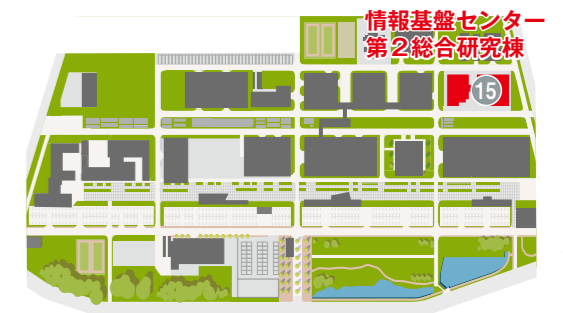

●東大生の本棚
(柏図書館2階 閲覧室)
東大生はどのような本を読んでいるのか。ビブリオバトル参加者によるおすすめ本をご紹介します。

環境安全研究センター

おもしろいだけじゃない環境安全研究

環境安全研究センター柏支所は、周辺の環境と調和のとれたキャンパスを目指し、柏キャンパスの実験廃棄物管理と環境安全教育を行っています。

企画・公開内容

●展示 ●体験 ●幼児以上対象 ●小学生以上対象

●保護具で着飾ってみよう! ●
(環境安全研究センター柏支所1階 玄関ホール)
防毒マスク、耐熱手袋、保護メガネ...実験室や作業現場で実際に使われている保護具を手にとって、思いのままに着飾ってみませんか?写真撮影OKです。
●研究紹介ポスター展示
(環境安全研究センター柏支所1階 玄関ホール)

世界の文化の交流「知」点

国際センター柏オフィス(柏IO)は、留学生や外国人研究者の生活情報の提供、語学教室や文化交流事業の企画運営など、柏キャンパスの国際化を支援する様々な活動を行っています。

※国際センター柏オフィスは、環境棟1階にてイベントを行っています。

企画・公開内容

●展示 ●体験 ●小学生以上対象

●「世界三大将棋イベント」●
10/27(土) 13:00~16:30
(環境棟1階インフォメーションギャラリー)
英語、中国語対応可
将棋は世界の文化です。留学生・外国人研究者と一緒に日本の将棋、中国の象棋、西洋のチェスを楽しみませんか? 瀬川晶司プロ棋士(5段)の指導(多面指)も予定されています。
●留学生のポスター展示●
(大学院新領域創成科学研究科国際交流室共催)
10/26(金)・27(土) 10:00~16:30
(環境棟1階ラウンジ)
●留学生・外国人研究者による「生け花」展●
10/26(金)・27(土) 10:00~16:30
(環境棟1階エレベータホール)

情報基盤センター

柏から未来へ

情報基盤センターは情報基盤となる設備の整備や情報技術を用いた各種サービスの提供を行っています。柏キャンパスでは第2総合研究棟にスーパーコンピュータ部門が入居しています。

企画・公開内容

●展示 ●体験 ●ガイドツアー

●スーパーコンピュータ「Oakleaf-FX」見学
各日13:30~ 14:30~ 15:30~
(第2総合研究棟1階スーパーコンピュータ室1)
※3F東側ホール集合

●三次元可視化システム体験
各日14:00~ 15:00~ 16:00~
(第2総合研究棟3階国際共同研究室2)
※時間外は映像展示
●ポスター展示
(第2総合研究棟3階東側ホール)