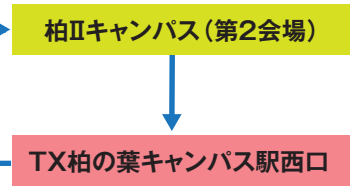

※赤字は最終バスです。

【2】東京大学柏図書館前
 (総合案内)発
 TX柏の葉キャンパス駅西口行き

時	10月21日(金)・22日(土)				
10	02	14	26	38	50
11	02	14	26	38	50
12	02	14	26	38	50
13	02	14	26	38	50
14	02	14	26	38	50
15	02	14	26	38	50
16	02	14	26	38	50
17	02				

※16:50発と17:02発を除き、
 「柏IIキャンパス(第2会場)」を経由します。

【3】柏キャンパス(第1会場)
 循環シャトルバス(①~⑥)
 東京大学柏図書館前(総合案内)発

時	10月21日(金)・22日(土)				
11	10	22	34	46	58
12	10	22	34	46	58
13	10	22	34	46	58
14	10	22	34	46	58
15	10	22	34	46	58
16	10	22			

◆柏図書館前シャトルバス乗り場

東京大学柏キャンパス(第1会場)

路線バス(有料)時刻表

【東武バス】TX柏の葉キャンパス駅西口発 東大前行き

10月21日(金)		時	10月22日(土)	
00 12 15 25 35 40 45 50	9	20	33 35 55	
05 15 20 40 45 50	10	05	30 33 40	
05 17 30 40 45 55	11	05	10 15 40 50	
10 17 20 45 47 55	12	02	15 25 33 50	
10 15 25 35 45	13	00	25 28 35 52	
00 10 15 25 40 47 50	14	00	10 24 35 45 47	
15 17 25 40 47	15	10	20 25 45 55	
05 10 15 35 45 50	16	20	25 30 55	

※青色は江戸川台駅東口行き

【東武バス】東大前発 柏駅西口行き

10月21日(金)		時	10月22日(土)	
02 12 22 32 42 52	10	02 12 22 32 52		
02 12 22 32 42 52	11	02 22 32 52		
02 12 22 32 42 52	12	02 22 32 52		
02 12 22 32 42 52	13	02 22 32 52		
02 12 22 32 42 52	14	02 22 32 52		
02 12 22 32 42 52	15	02 22 32 52		
02 12 32 42 52	16	02 22 32 52		
02 12 32 42 52	17	02 22 32 52		