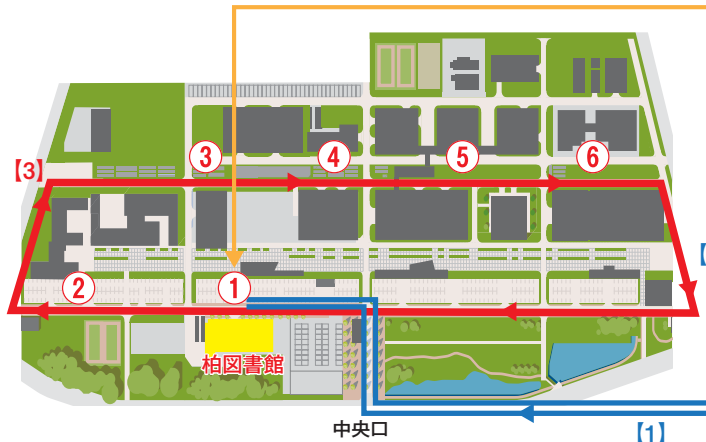

※赤字は最終バスです。

【2】東京大学柏図書館前
 (総合案内)発
 TX柏の葉キャンパス駅西口行き

時	10月21日(金)・22日(土)				
10	02	14	26	38	50
11	02	14	26	38	50
12	02	14	26	38	50
13	02	14	26	38	50
14	02	14	26	38	50
15	02	14	26	38	50
16	02	14	26	38	50
17	02				

※16:50発と17:02発を除き、
 「柏IIキャンパス(第2会場)」を経由します。

【3】柏キャンパス(第1会場)
 循環シャトルバス(①~⑥)
 東京大学柏図書館前(総合案内)発

時	10月21日(金)・22日(土)				
11	10	22	34	46	58
12	10	22	34	46	58
13	10	22	34	46	58
14	10	22	34	46	58
15	10	22	34	46	58
16	10	22			

◆柏図書館前シャトルバス乗り場

東京大学柏キャンパス(第1会場)

路線バス(有料)時刻表

【東武バス】TX柏の葉キャンパス駅西口発 東大前行き

10月21日(金)		時	10月22日(土)	
00 12 15 25 35 40 45 50	9	20	33 35 55	
05 15 20 40 45 50	10	05	30 33 40	
05 17 30 40 45 55	11	05	10 15 40 50	
10 17 20 45 47 55	12	02	15 25 33 50	
10 15 25 35 45	13	00	25 28 35 52	
00 10 15 25 40 47 50	14	00	10 24 35 45 47	
15 17 25 40 47	15	10	20 25 45 55	
05 10 15 35 45 50	16	20	25 30 55	

※青色は江戸川台駅東口行き

【東武バス】東大前発 柏駅西口行き

10月21日(金)		時	10月22日(土)	
02 12 22 32 42 52	10	02 12 22 32 52		
02 12 22 32 42 52	11	02 22 32 52		
02 12 22 32 42 52	12	02 22 32 52		
02 12 22 32 42 52	13	02 22 32 52		
02 12 22 32 42 52	14	02 22 32 52		
02 12 22 32 42 52	15	02 22 32 52		
02 12 32 42 52	16	02 22 32 52		
02 12 32 42 52	17	02 22 32 52		