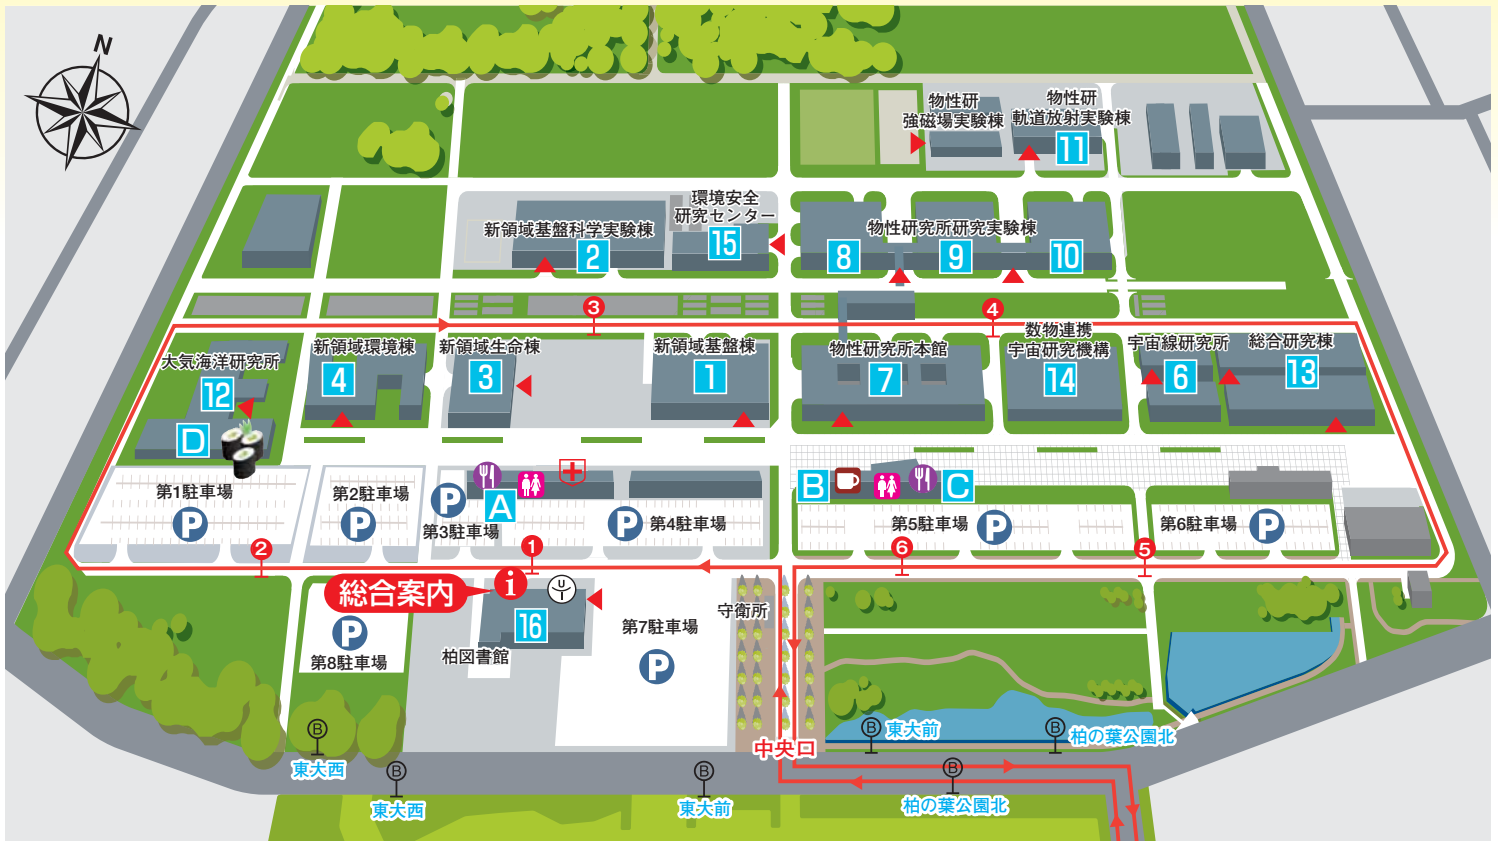

# 会場案内図

指定した場所を除きキャンパス敷地内は禁煙です

- 総合案内 (Question & answer)
- 循環バスのりば (Shuttle bus stop)
- 東武バスのりば (TOUBU bus stop)
- 入り口 (Gate)
- 東大グッズ販売 (TOUDAI goods shop)
- レストラン (Restaurant)
- カフェ (Cafe)
- 駐車場 (Parking)
- トイレ (Toilets)
- 救護室 (First aid)
- すし店 (SUSHI restaurant)